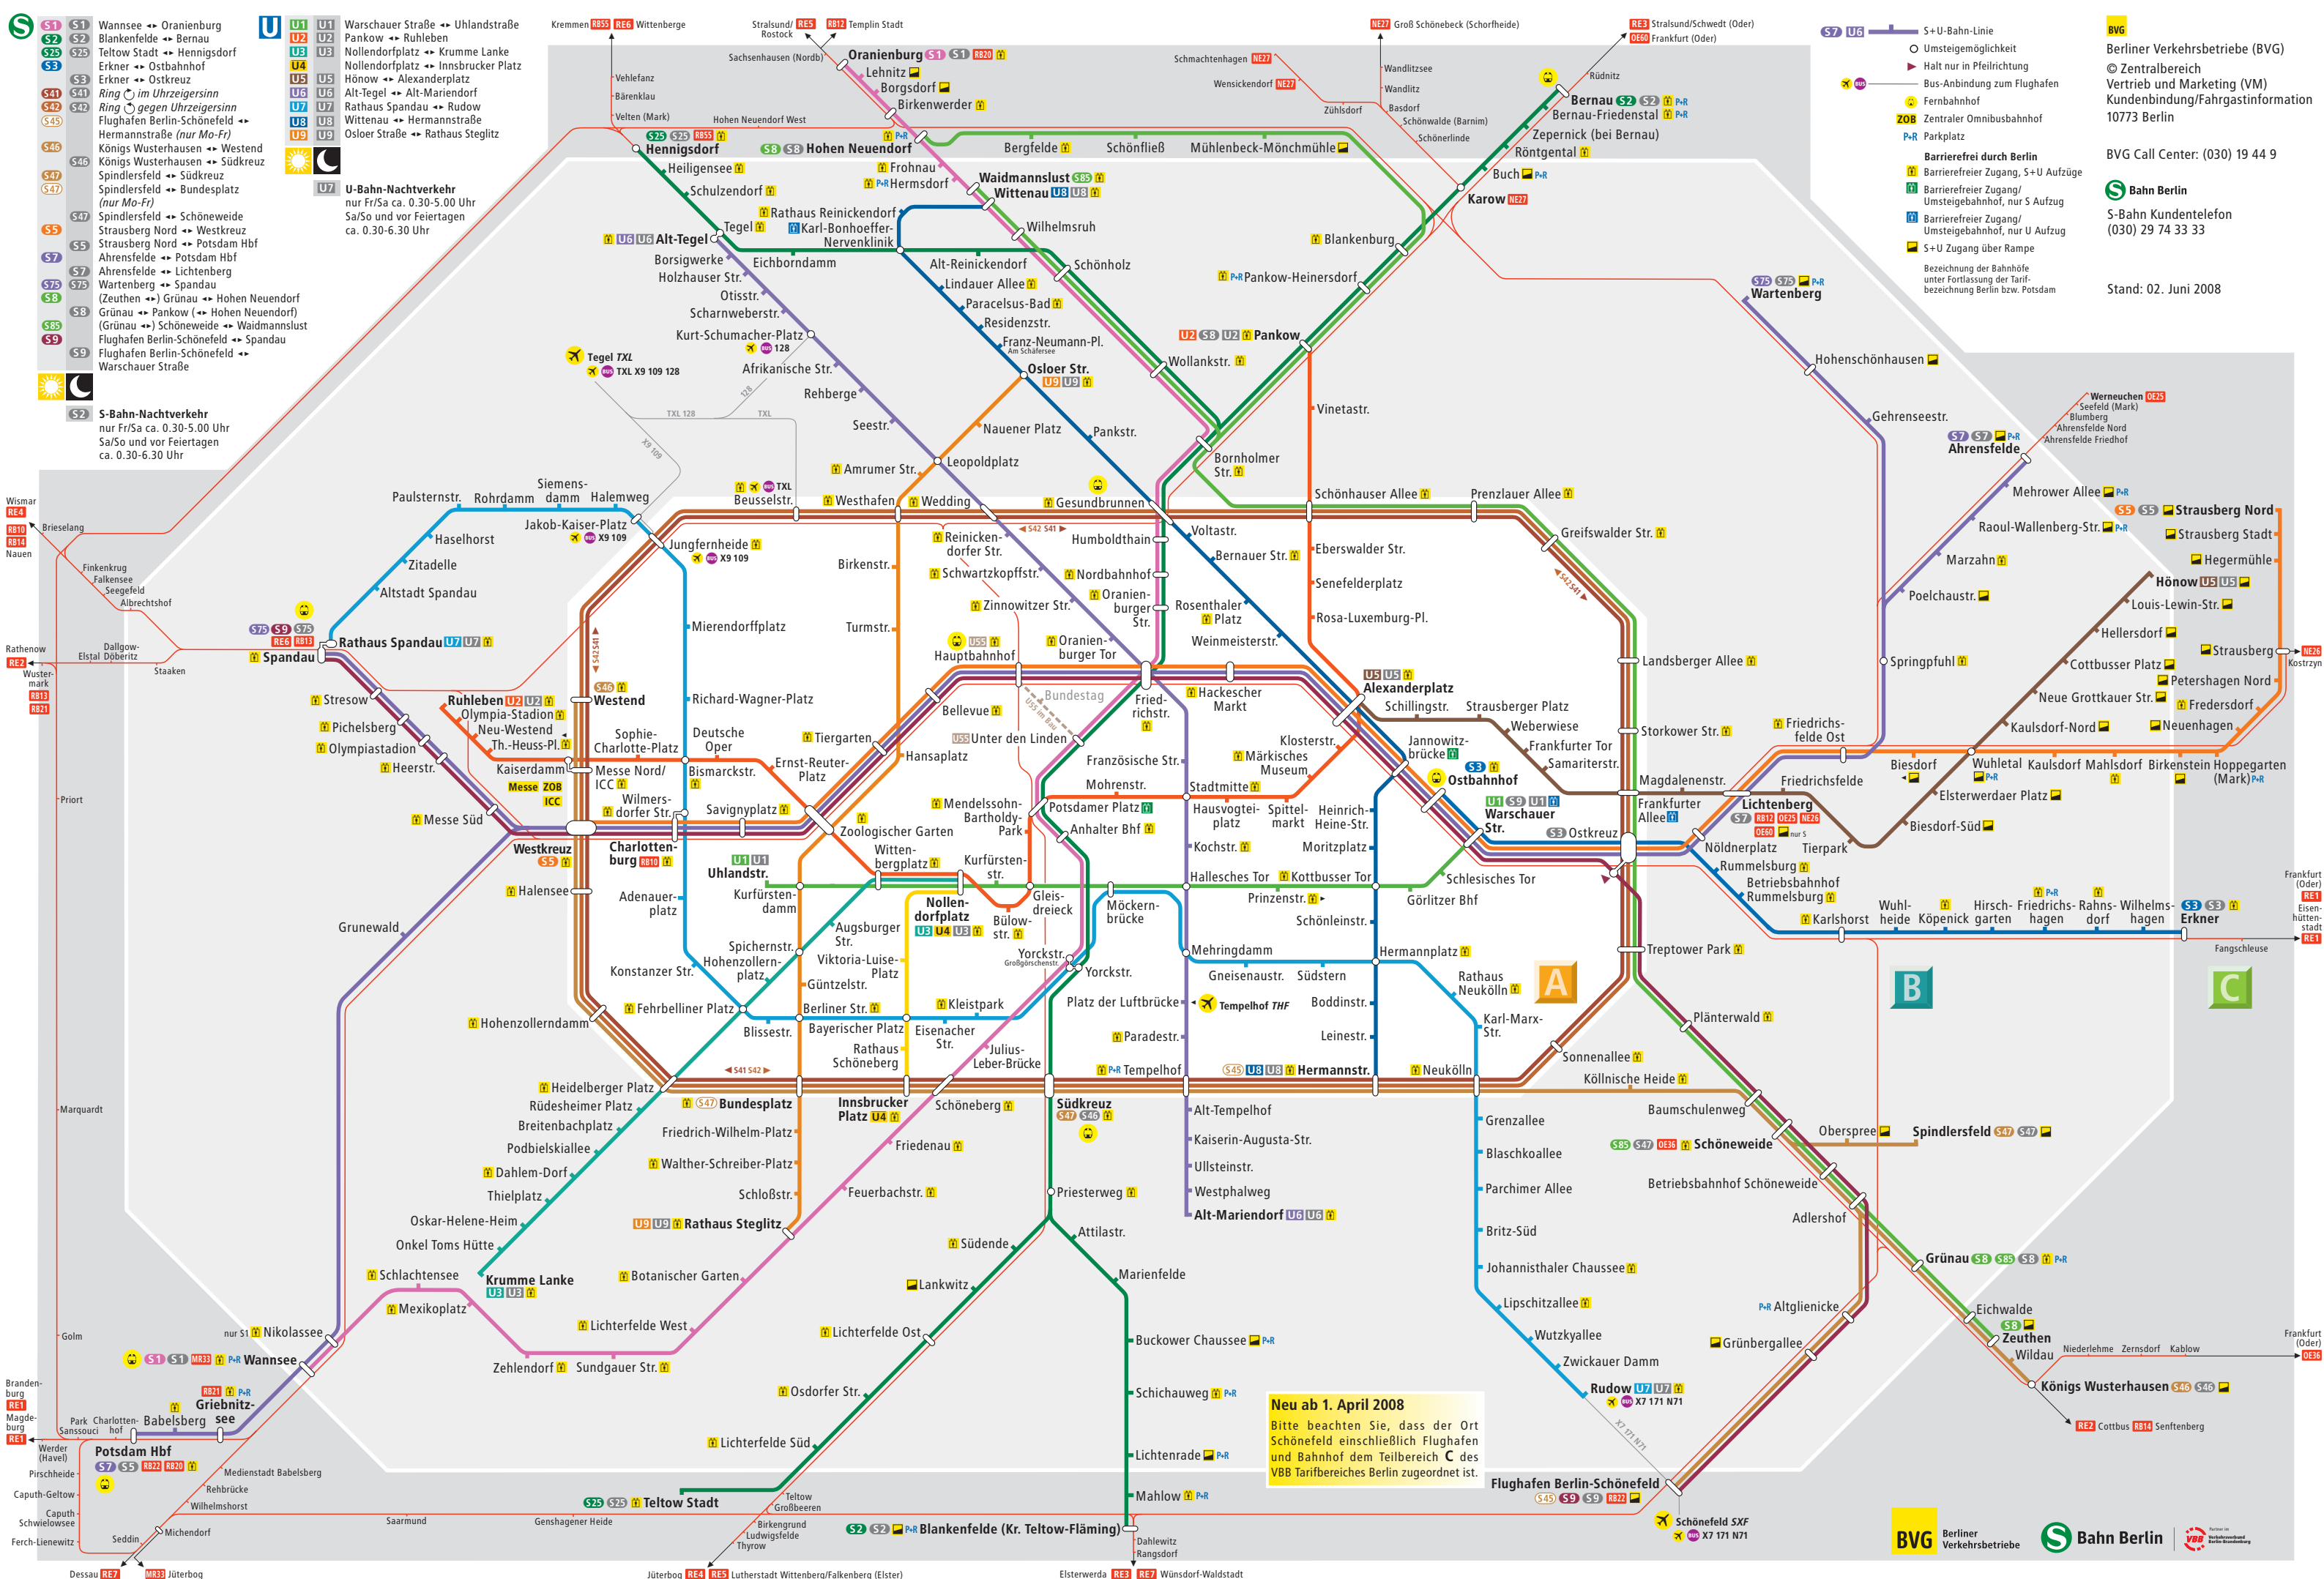

- S1 Wannsee → Oranienburg
- S2 Blankenfelde → Bernau
- S25 Teltow Stadt → Hennigsdorf
- S3 Erkner → Ostbahnhof
- S41 Ring im Uhrzeigersinn
- S42 Ring gegen Uhrzeigersinn
- S45 Flughafen Berlin-Schönefeld → Hermannstraße (nur Mo-Fr)
- S46 Königs Wusterhausen → Westend
- S47 Königs Wusterhausen → Südkreuz
- S47 Spindlersfeld → Südkreuz
- S47 Spindlersfeld → Bundesplatz (nur Mo-Fr)
- S47 Spindlersfeld → Schöneweide
- S47 Strausberg Nord → Westkreuz
- S5 Strausberg Nord → Potsdam Hbf
- S7 Ahrensfelde → Potsdam Hbf
- S7 Ahrensfelde → Lichtenberg
- S75 Wartenberg → Spandau
- S8 (Zeuthen ↔) Grünau → Hohen Neuendorf
- S8 Grünau → Pankow (↔ Hohen Neuendorf)
- S85 (Grünau ↔) Schöneweide → Waidmannslust
- S9 Flughafen Berlin-Schönefeld → Spandau
- S9 Flughafen Berlin-Schönefeld → Warschauer Straße

- U1 Warschauer Straße → Uhlandstraße
- U2 Pankow → Ruhleben
- U3 Nollendorfplatz → Krumme Lanke
- U4 Nollendorfplatz → Innsbrucker Platz
- U5 Hönow → Alexanderplatz
- U6 Alt-Tegel → Alt-Mariendorf
- U7 Rathaus Spandau → Rudow
- U8 Wittenau → Hermannstraße
- U9 Osloer Straße → Rathaus Steglitz
- U7 U-Bahn-Nachtverkehr nur Fr/Sa ca. 0.30-5.00 Uhr Sa/So und vor Feiertagen ca. 0.30-6.30 Uhr

- S2 S-Bahn-Nachtverkehr nur Fr/Sa ca. 0.30-5.00 Uhr Sa/So und vor Feiertagen ca. 0.30-6.30 Uhr

- S+U-Bahn-Linie
- Umsteigemöglichkeit
- Halt nur in Pfeilrichtung
- Bus-Anbindung zum Flughafen
- Fernbahnhof
- ZOB Zentraler Omnibusbahnhof
- P+R Parkplatz
- Barrierefrei durch Berlin
- Barrierefreier Zugang, S+U Aufzüge
- Barrierefreier Zugang/Umsteigebahnhof, nur S Aufzug
- Barrierefreier Zugang/Umsteigebahnhof, nur U Aufzug
- S+U Zugang über Rampe
- Bezeichnung der Bahnhöfe unter Fortlassung der Tarifbezeichnung Berlin bzw. Potsdam

**Neu ab 1. April 2008**  
 Bitte beachten Sie, dass der Ort Schönefeld einschließlich Flughafen und Bahnhof dem Teilbereich C des VBB Tarifbereiches Berlin zugeordnet ist.